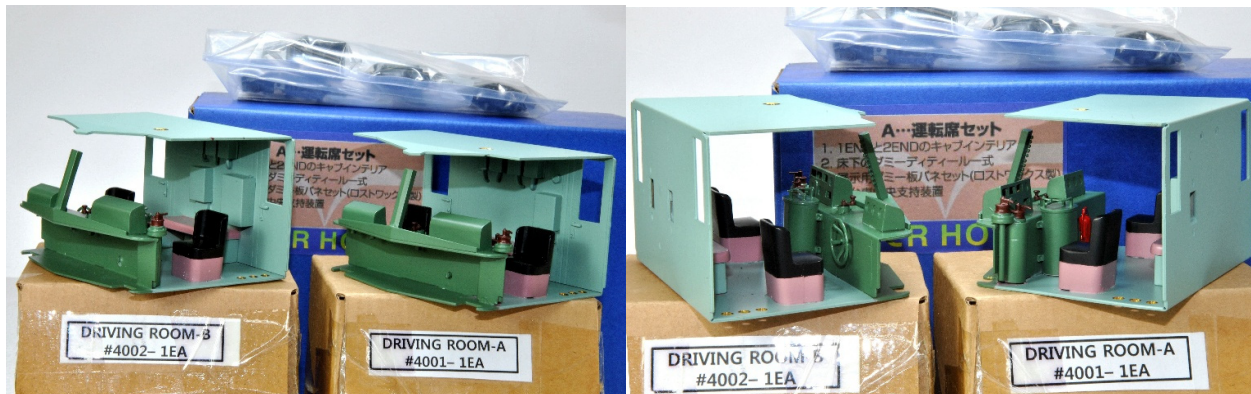

JNR EF58

Electric model (design supervised by Tamiya & Hitachi, Ltd.)

注: 以下のモデルはオプションA及びB・Cを一部使用しタッチアップ塗料で補正した特注品

Aodaisyou version

Option for EF58

cab

Restoration (retains in its original position) device(not working) and Line detail option

Imperial version

Standard version

未塗装基本キット 注意:パンタグラフは塗装済みになります
試作品に付き量産品と細部が異なります

Unpainted