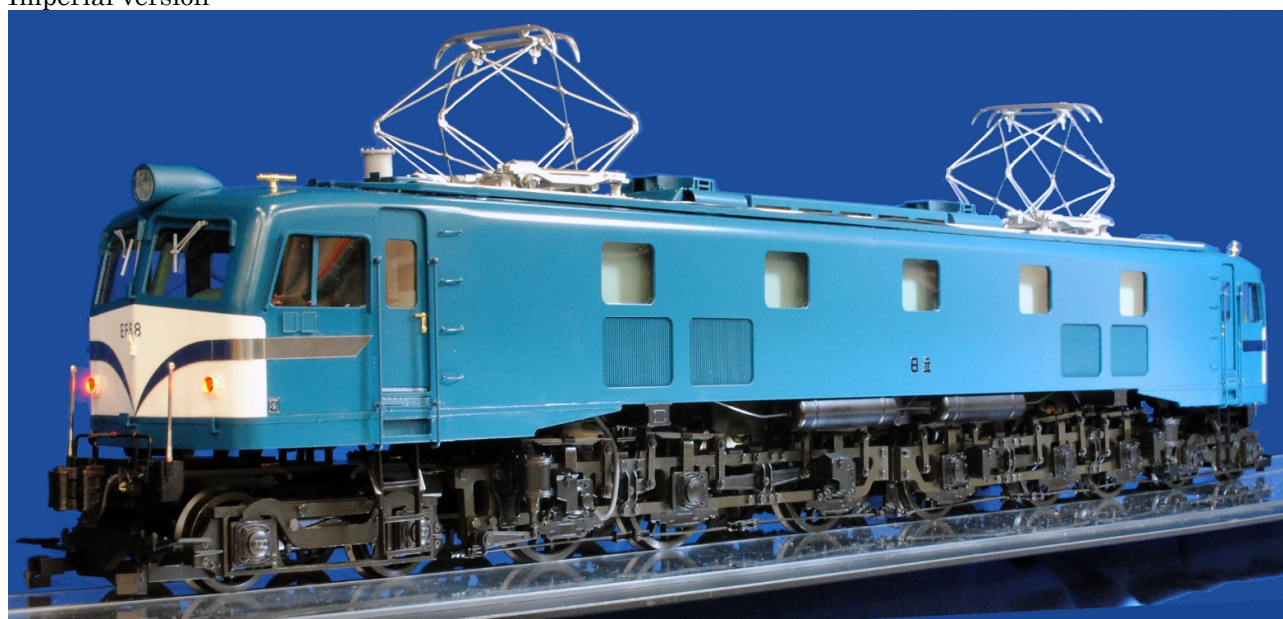

JNR EF58

Electric model (design supervised by Tamiya & Hitachi, Ltd.)

注: 以下のモデルはオプションA及びB・Cを一部使用しタッチアップ塗料で補正した特注品

Aodaisyou version

Option for EF58

cab

Restoration (retains in its original position) device(not working) and Line detail option

Imperial version

Standard version

未塗装基本キット 注意:パンタグラフは塗装済みになります
試作品に付き量産品と細部が異なります

Unpainted